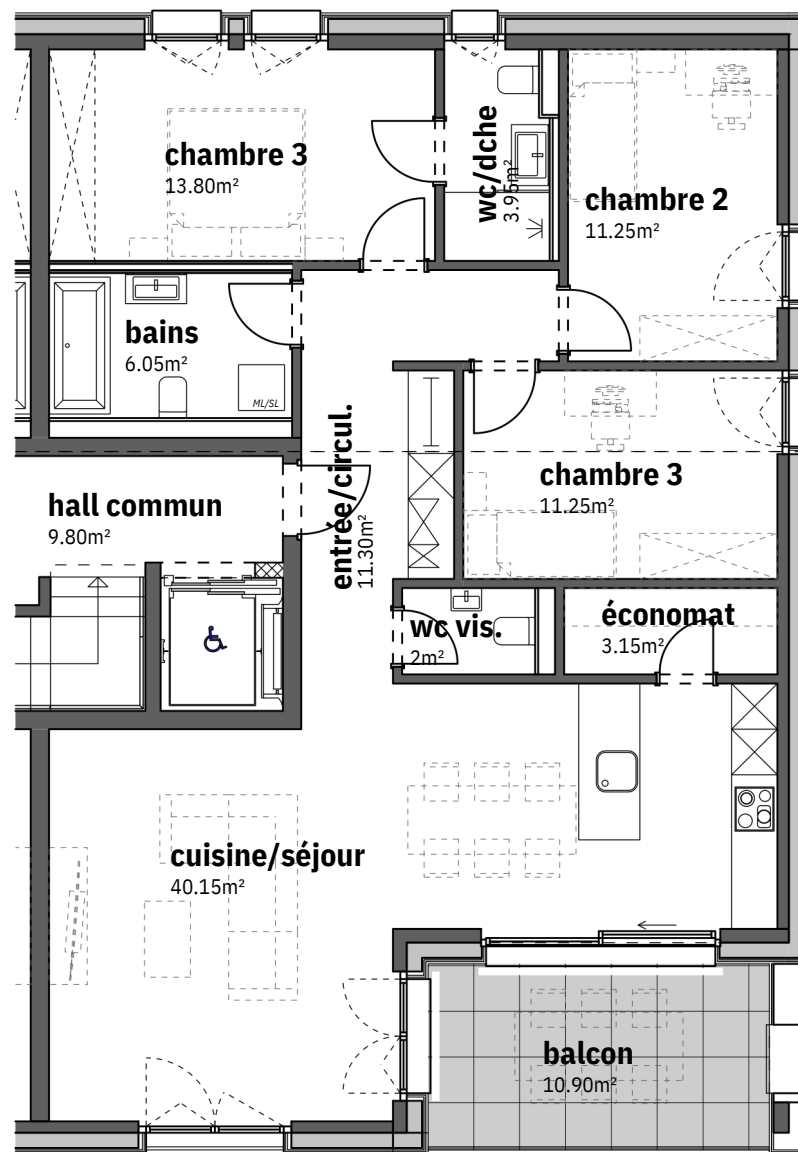

Lot 4

1ER ETAGE

Typologie	4.5 pièces
Orientation	Sud - Est
Surface habitable	108.9 m ²
Surface balcon	10.9 m ²
Surface totale PPE	114.4 m ²

LE CARRO
- CENTRE -
SAINT - AUBIN